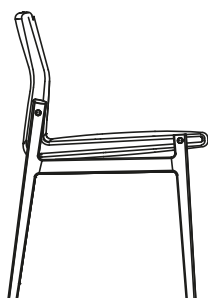

DESCRIZIONE

Tipologia	Sedia
Struttura	Legno massello
Seduta / Schienale	Poliuretano flessibile stampato
Rivestimento finale	Tessuto o pelle non sfoderabile

DIMENSIONI

Mit Armlehne

630
24 3/4"

815
32"

460
18"

575
22 3/4"

545
21 1/2"

Ohne Armlehne

815
32"

460
18"

540
21 1/4"

545
21 1/2"

FINITURE SEDUTA E SCHIENALE