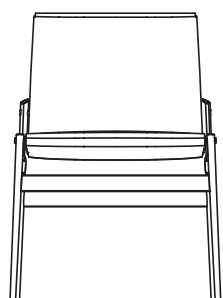

DESCRIZIONE

Tipologia	Sedia
Struttura	Legno massello
Seduta / Schienale	Poliuretano flessibile stampato
Rivestimento finale	Tessuto o pelle non sfoderabile

DIMENSIONI

Mit Armlehne

630
24 3/4"

815
32"

460
18"

575
22 3/4"

545
21 1/2"

Ohne Armlehne

815
32"

460
18"

540
21 1/4"

545
21 1/2"

FINITURE SEDUTA E SCHIENALE